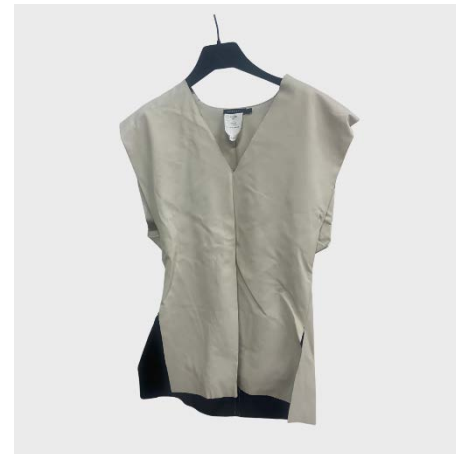

ADELBEL

SPRING SUMMER 2024 – SAMPLE COLLECTION

MINI DRESS ML ARRICCIATURA
MANICA AVORIO

BODY SM DRAPPEGGIO BIANCO

DRESS OVER SCOLLO
AMERICANA BIANCO

BODY SM MICROCOSTE BIANCO

LOOK 2

GIACCA ML
CROP TOP PELLE AVORIO

TOP SM OVER RETE
BIANCO

TOP SM PELLE
AVORIO

LOOK 3

BODY SM MICROCOSTE BIANCO

MINI DRESS SM BALZE BIANCO

LOOK 4

DRESS ML LUNGO PEPLUM
BIANCO

DRESS OVER SCOLLO AMERICANA
BIANCO