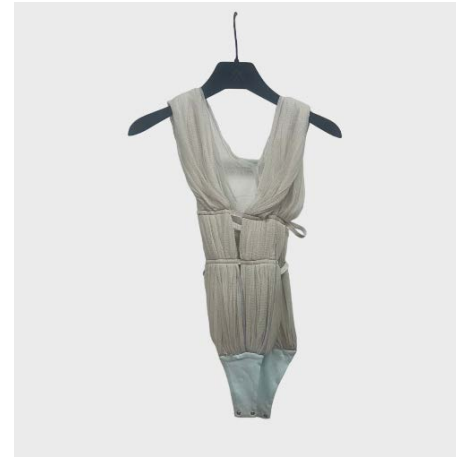

ADELBEL

SPRING SUMMER 2024 – SAMPLE COLLECTION

MINI DRESS ML ARRICCIATURA
MANICA AVORIO

BODY SM DRAPPEGGIO BIANCO

DRESS OVER SCOLLO
AMERICANA BIANCO

BODY SM MICROCOSTE BIANCO

LOOK 2

GIACCA ML
CROP TOP PELLE AVORIO

TOP SM OVER RETE
BIANCO

TOP SM PELLE
AVORIO

LOOK 3

BODY SM MICROCOSTE BIANCO

MINI DRESS SM BALZE BIANCO

LOOK 4

DRESS ML LUNGO PEPLUM
BIANCO

DRESS OVER SCOLLO AMERICANA
BIANCO